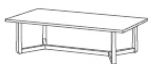

End Table

23"L x 19"D x 18"H
 L580 x D490 x H450mm
 M3 : 0.029 CBF : 1.015
 G.W. : 8.0 Box : 1

Nesting Table

(L) 35"L x 19"D x 15"H
 L900 x D480 x H370mm
 (M) 19"L x 23"D x 18"H
 L490 x D580 x H450mm
 (S) 15"L x 15"D x 10"H
 L390 x D380 x H260mm
 M3 : 0.076 CBF : 2.683
 G.W. : 22.0 Box : 1

Side Board

59"L x 16"D x 36"H
 L1500 x D405 x H910mm
 M3 : 0.577 CBF : 20.369
 G.W. : 59.0 Box : 1

OCCASIONAL SETS IN FULL SOLID RUBBER WOOD

YG 3608 Walnut 130299

YG 3608 Walnut 130299

TV Cabinet
 71"L x 16"D x 16"H
 L1800 x D410 x H400mm
 M3 : 0.182 CBF : 6.421
 G.W. : 25.0 Box : 1

Coffee Table (O)
 46"L x 28"D x 14"H
 L1175 x D715 x H350mm
 M3 : 0.058 CBF : 2.056
 G.W. : 14.5 Box : 1

End Table
 22"L x 22"D x 21"H
 L570 x D570 x H530mm
 M3 : 0.023 CBF : 0.808
 G.W. : 6.5 Box : 1

Coffee Table (R)
 50"L x 26"D x 14"H
 L1260 x D650 x H350mm
 M3 : 0.057 CBF : 2.007
 G.W. : 15.0 Box : 1