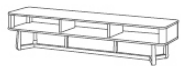

End Table

23"L x 19"D x 18"H
 L580 x D490 x H450mm
 M3 : 0.029 CBF : 1.015
 G.W. : 8.0 Box : 1

Nesting Table

(L) 35"L x 19"D x 15"H
 L900 x D480 x H370mm
 (M) 19"L x 23"D x 18"H
 L490 x D580 x H450mm
 (S) 15"L x 15"D x 10"H
 L390 x D380 x H260mm
 M3 : 0.076 CBF : 2.683
 G.W. : 22.0 Box : 1

Side Board

59"L x 16"D x 36"H
 L1500 x D405 x H910mm
 M3 : 0.577 CBF : 20.369
 G.W. : 59.0 Box : 1

OCCASIONAL SETS IN FULL SOLID RUBBER WOOD

YG 3608 Walnut 130299

YG 3608 Walnut 130299

TV Cabinet
 71"L x 16"D x 16"H
 L1800 x D410 x H400mm
 M3 : 0.182 CBF : 6.421
 G.W. : 25.0 Box : 1

Coffee Table (O)
 46"L x 28"D x 14"H
 L1175 x D715 x H350mm
 M3 : 0.058 CBF : 2.056
 G.W. : 14.5 Box : 1

End Table
 22"L x 22"D x 21"H
 L570 x D570 x H530mm
 M3 : 0.023 CBF : 0.808
 G.W. : 6.5 Box : 1

Coffee Table (R)
 50"L x 26"D x 14"H
 L1260 x D650 x H350mm
 M3 : 0.057 CBF : 2.007
 G.W. : 15.0 Box : 1