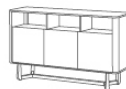

Coffee Table (O)
 46"L x 28"D x 14"H
 L1175 x D715 x H350mm
 M3 : 0.058 CBF : 2.056
 G.W. : 14.5 Box : 1

End Table
 22"L x 22"D x 21"H
 L570 x D570 x H530mm
 M3 : 0.023 CBF : 0.808
 G.W. : 6.5 Box : 1

Coffee Table (R)
 50"L x 26"D x 14"H
 L1260 x D650 x H350mm
 M3 : 0.057 CBF : 2.007
 G.W. : 15.0 Box : 1

Nesting Table
 (L) 22"L x 22"D x 21"H
 L570 x D570 x H530mm
 (M) 16"L x 16"D x 18"H
 L400 x D400 x H460mm
 (S) 16"L x 16"D x 10"H
 L400 x D400 x H260mm
 M3 : 0.035 CBF : 1.251
 G.W. : 13.5 Box : 1

Side Board
 59"L x 36"D x 16"H
 L1500 x D915 x H410mm
 M3 : 0.480 CBF : 16.946
 G.W. : 57.0 Box : 1