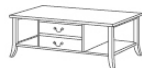

4 Drawers Coffee Table

50"L x 28"D x 18"H
L1275 x D715 x H460mm
M3 : 0.431 CBF : 15.229
G.W. : 48.0 Box : 1