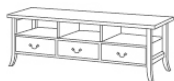

SHANGHAI 604 White 7111 & YG Cherry 59448

TV Cabinet

65"L x 21"D x 21.5"H
L1660 x D525 x H545mm
M3 : 0.500 CBF : 17.649
G.W. : 47.0 Box : 1