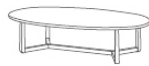

End Table

23"L x 19"D x 18"H
 L580 x D490 x H450mm
 M3 : 0.029 CBF : 1.015
 G.W. : 8.0 Box : 1

Nesting Table

(L) 35"L x 19"D x 15"H
 L900 x D480 x H370mm
 (M) 19"L x 23"D x 18"H
 L490 x D580 x H450mm
 (S) 15"L x 15"D x 10"H
 L390 x D380 x H260mm
 M3 : 0.076 CBF : 2.683
 G.W. : 22.0 Box : 1

Side Board

59"L x 16"D x 36"H
 L1500 x D405 x H910mm
 M3 : 0.577 CBF : 20.369
 G.W. : 59.0 Box : 1

OCCASIONAL SETS IN FULL SOLID RUBBER WOOD

YG 3608 Walnut 130299

YG 3608 Walnut 130299

TV Cabinet
 71"L x 16"D x 16"H
 L1800 x D410 x H400mm
 M3 : 0.182 CBF : 6.421
 G.W. : 25.0 Box : 1

Coffee Table (O)
 46"L x 28"D x 14"H
 L1175 x D715 x H350mm
 M3 : 0.058 CBF : 2.056
 G.W. : 14.5 Box : 1

End Table
 22"L x 22"D x 21"H
 L570 x D570 x H530mm
 M3 : 0.023 CBF : 0.808
 G.W. : 6.5 Box : 1

Coffee Table (R)
 50"L x 26"D x 14"H
 L1260 x D650 x H350mm
 M3 : 0.057 CBF : 2.007
 G.W. : 15.0 Box : 1